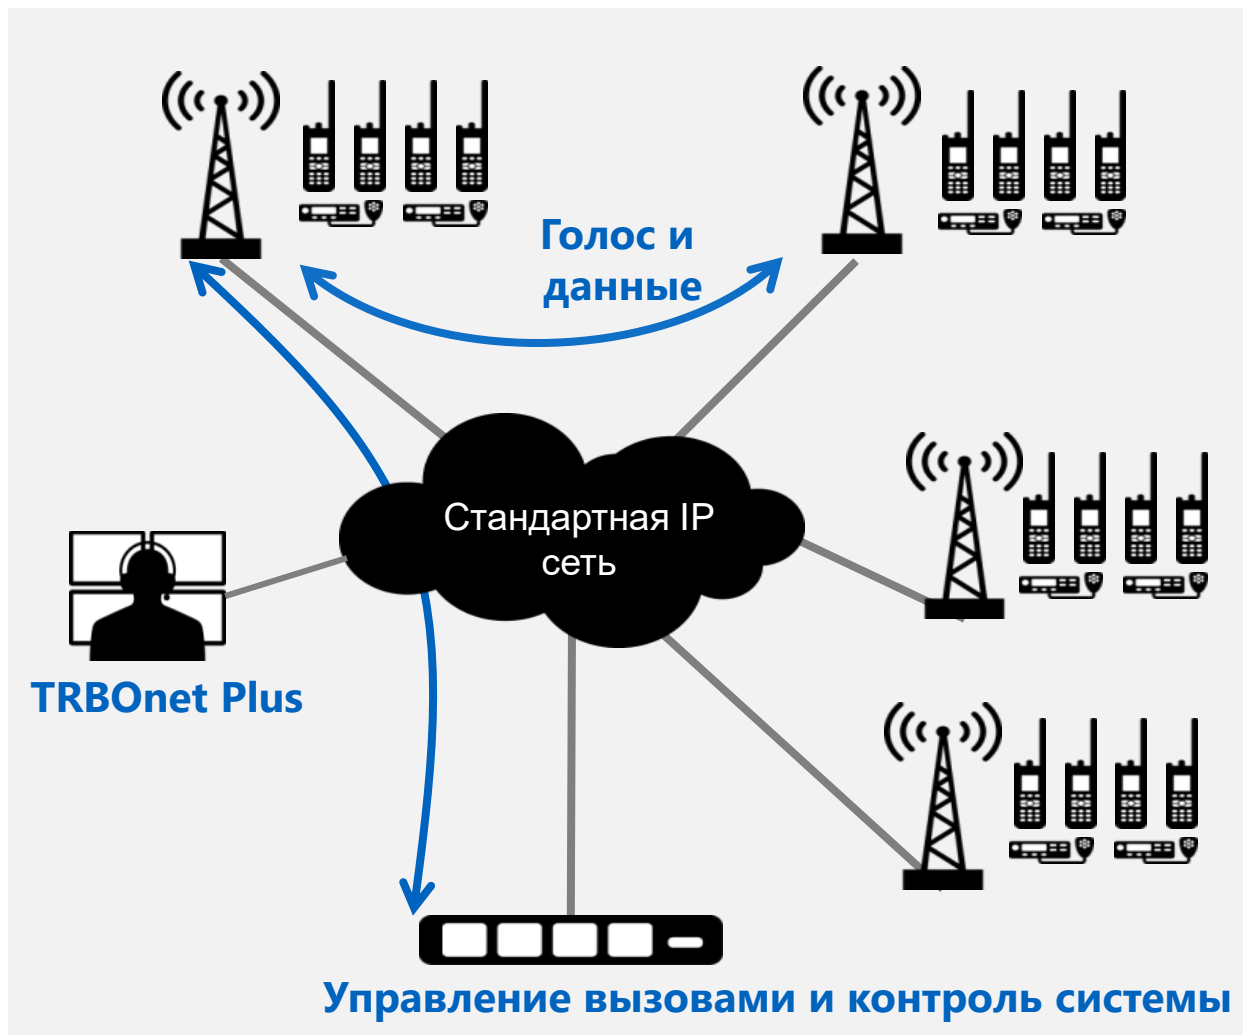

TRBOnet PLUS

Все решения
MotoTRBO